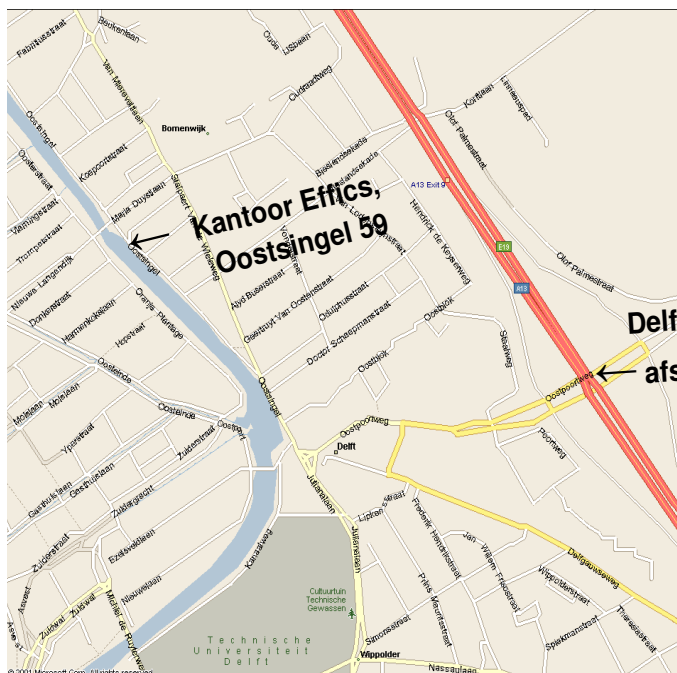

effics

Innovatie is Geen Toeval

Routebeschrijving per auto

kantoor Effics
Oostsingel 59
2612 HD Delft
Tel.: 015 262 4621

Vanuit de richting Amsterdam (A4):
Volg op de A4 de borden richting
Rotterdam. U komt op de A13. Neem
afslag 9 "Delft Centrum" en ga
onderaan de afslag rechtsaf. (* =
vanaf de afslag)

Vanuit de richting Utrecht (A12):
Volg op de A12 eerst de borden
richting Den Haag. Bij het Prins
Claus Plein volgt u de richting
Rotterdam.

U komt via een paar honderd meter
A4 op de A13. Neem vervolgens
afslag 9 "Delft Centrum" en ga
onderaan de afslag rechtsaf. (* =
vanaf de afslag)

Vanuit de richting Rotterdam (A16
A20-A13): Neem
vanaf de A16 de A20 richting Hoek
van Holland en vanaf de A20 de A13
richting Den Haag. Neem vervolgens
afslag 9 "Delft Centrum" en ga
onderaan de afslag linksaf. (*=
vanaf de afslag)

* Vanaf de afslag:

Vanaf de afslag rijdt u op de Oostpoortweg rechtdoor tot de 2de stoplichten. U gaat bij deze stoplichten rechtsaf. U ziet nu aan u linkerhand, aan de overkant van het water, de oude Oostpoortbrug met de torentjes. U gaat rechtdoor en gaat een 30 km zone in. Net vóór het grote bouwperceel passeert gaat u linksaf de De Genestetstraat in. Aan het eind van de De Genestetstraat gaat u links en staat u voor de Oostsingel nr. 59.